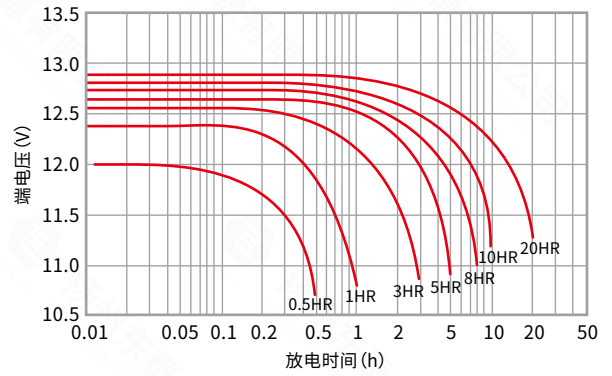

不同放电倍率下的放电性能