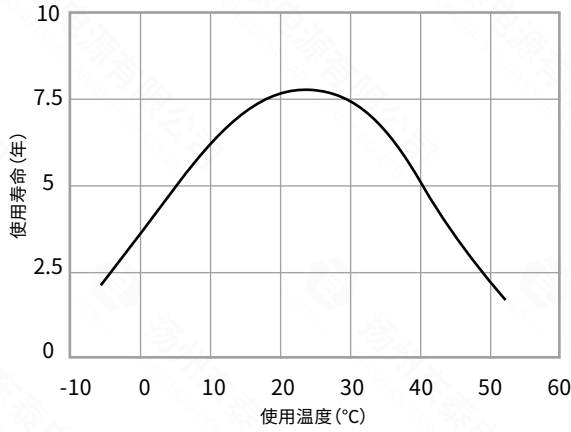

曲线

注:以下数据仅代表厂家的电池性能参数的实验值,不作为电池验收和判断合格与否的标准

使用温度与寿命关系曲线