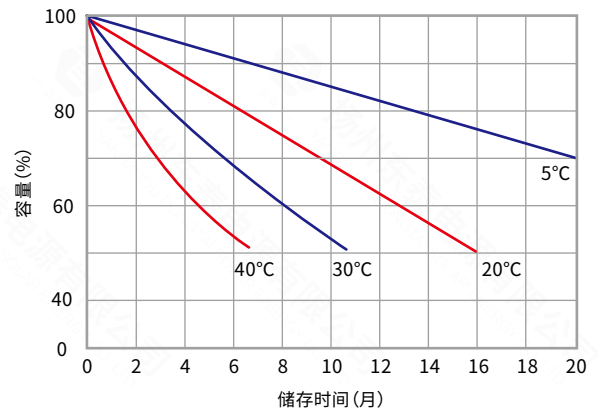

不同温度下储存时间与自放电关系曲线