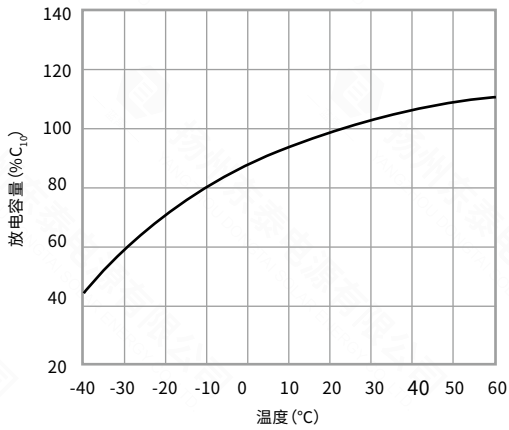

不同温度下的容量曲线