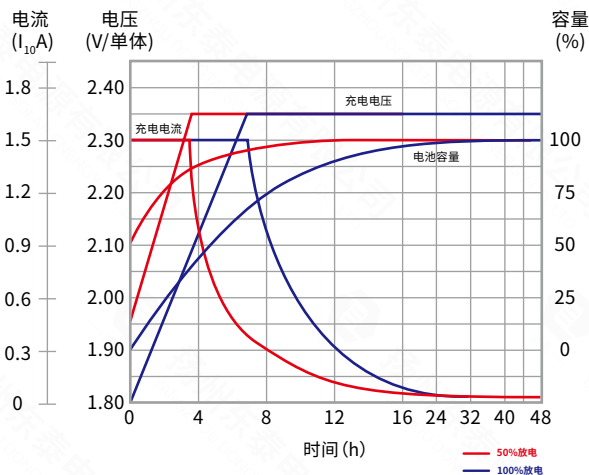

曲线

注:以下数据仅代表厂家的电池性能参数的实验值,不作为电池验收和判断合格与否的标准

恒压充电性能

放电深度与循环寿命