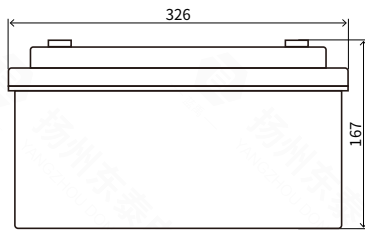

扬州东泰电源有限公司

YANGZHOU DONGTAI SOLAR ENERGY CO.,LTD.

扬州东泰电源有限公司位于江苏省扬州市江都区产业园,1988年建立公司雏形,2012年公司正式成立。目前公司已在铅酸胶体电池、太阳能储能蓄电池、太阳能路灯锂电、家庭锂电储能系统等领域获得了喜人成果,能够为广大市场提供可靠、经济、高效的太阳能系统解决方案是我们秉承的初心。

公司坚持以打造行业一流新能源生产型企业为战略目标,多年来始终是太阳能行业的先行者,公司的太阳能并网发电技术,代表了光伏发电的发展新趋势,是21世纪最具吸引力的能源利用技术。牢牢把握低碳经济、务实创新、守正力行、互信共荣、合力同辉是企业的精神;着力倡导节能低碳生活,改善光伏电源结构,履行环保社会责任是我们的企业价值观。

扬州东泰电源有限公司是一个多领域、大规模、实力雄厚的新能源领先企业,公司一直坚持以产业服务国家、以价值回报社会、以信誉立足市场、以实力驰骋未来,扬州东泰电源愿与社会各界携手并进,共创辉煌!

6-CNJ-60 胶体蓄电池

端子: 8mm 20mm